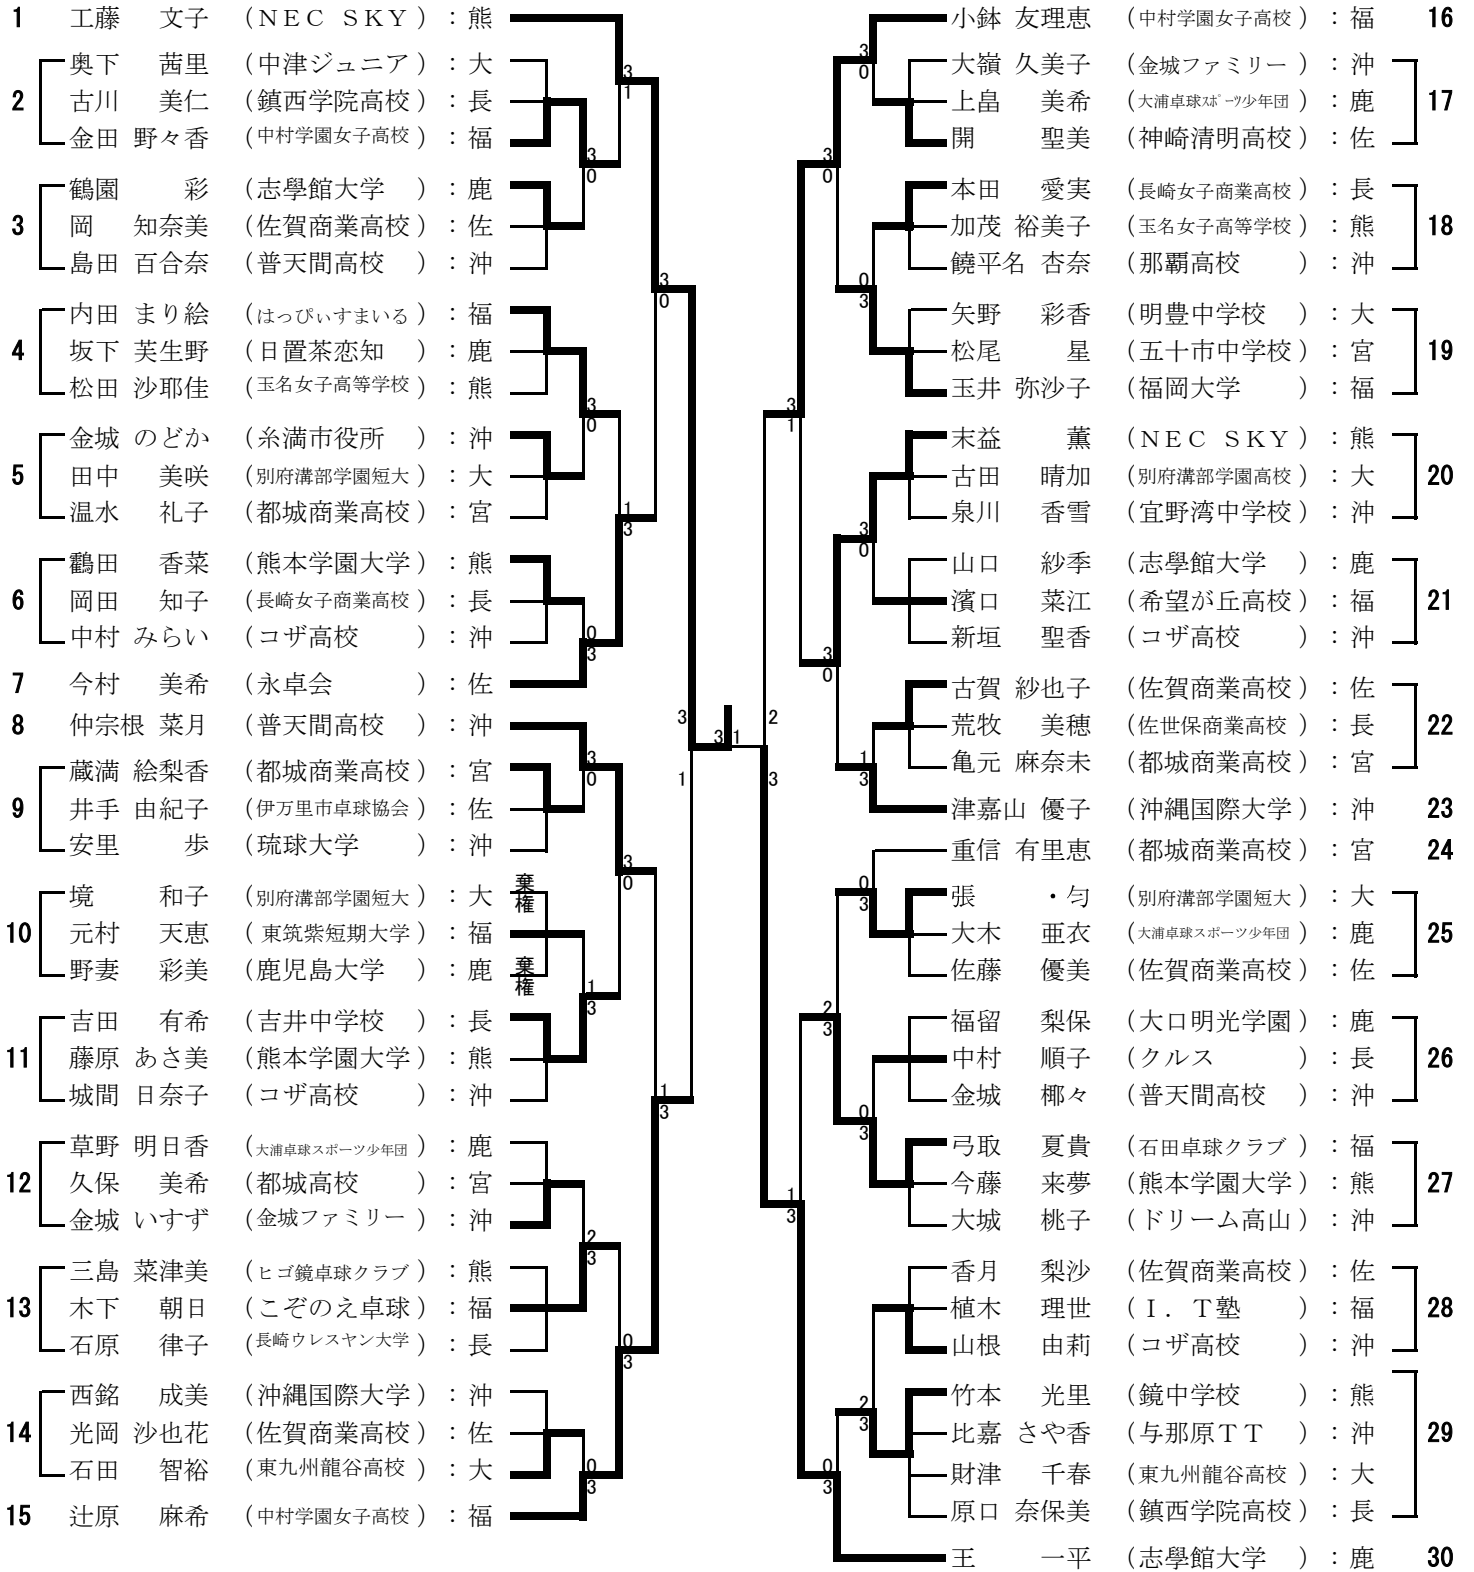

## 6. 女子シングルス決勝トーナメント (WS) NO. 1

## 女子シングルス決勝トーナメント (WS) NO. 2

**決勝**

1 工藤 文子 (NEC SKY) : 熊 — 0 — 暴 小雨

2 暴 小雨 (中村学園女子高校) : 福 — 3 —